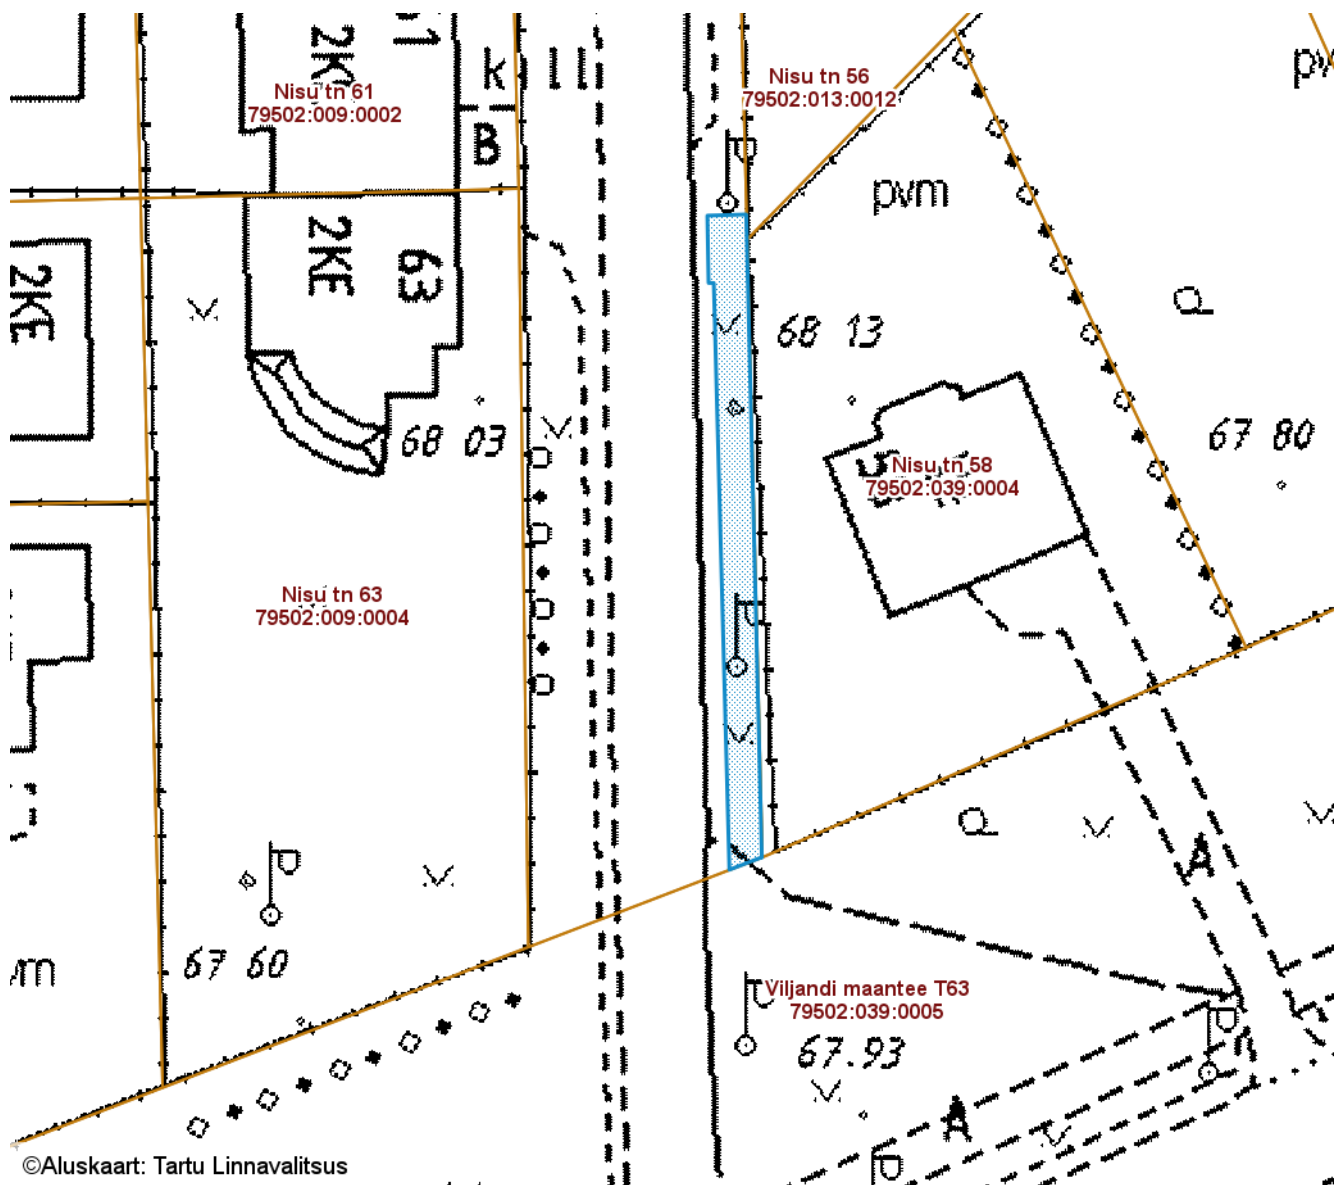

## ALA SKEEM

Nisu tänav T35 (79502:009:0031)

M 1 : 500

©Aluskaart: Tartu Linnavalitsus

— Isikliku kasutusõigusega seatav  
maa-ala 96 m<sup>2</sup>  
(0,4 kV maakaabelliin, jaotus- ja liitumiskilp)

Nr	X	Y
1	6472878.97	656889.98
2	6472921.41	656888.95
3	6472921.33	656886.38
4	6472916.89	656886.46
5	6472916.89	656886.80
6	6472878.15	656887.84